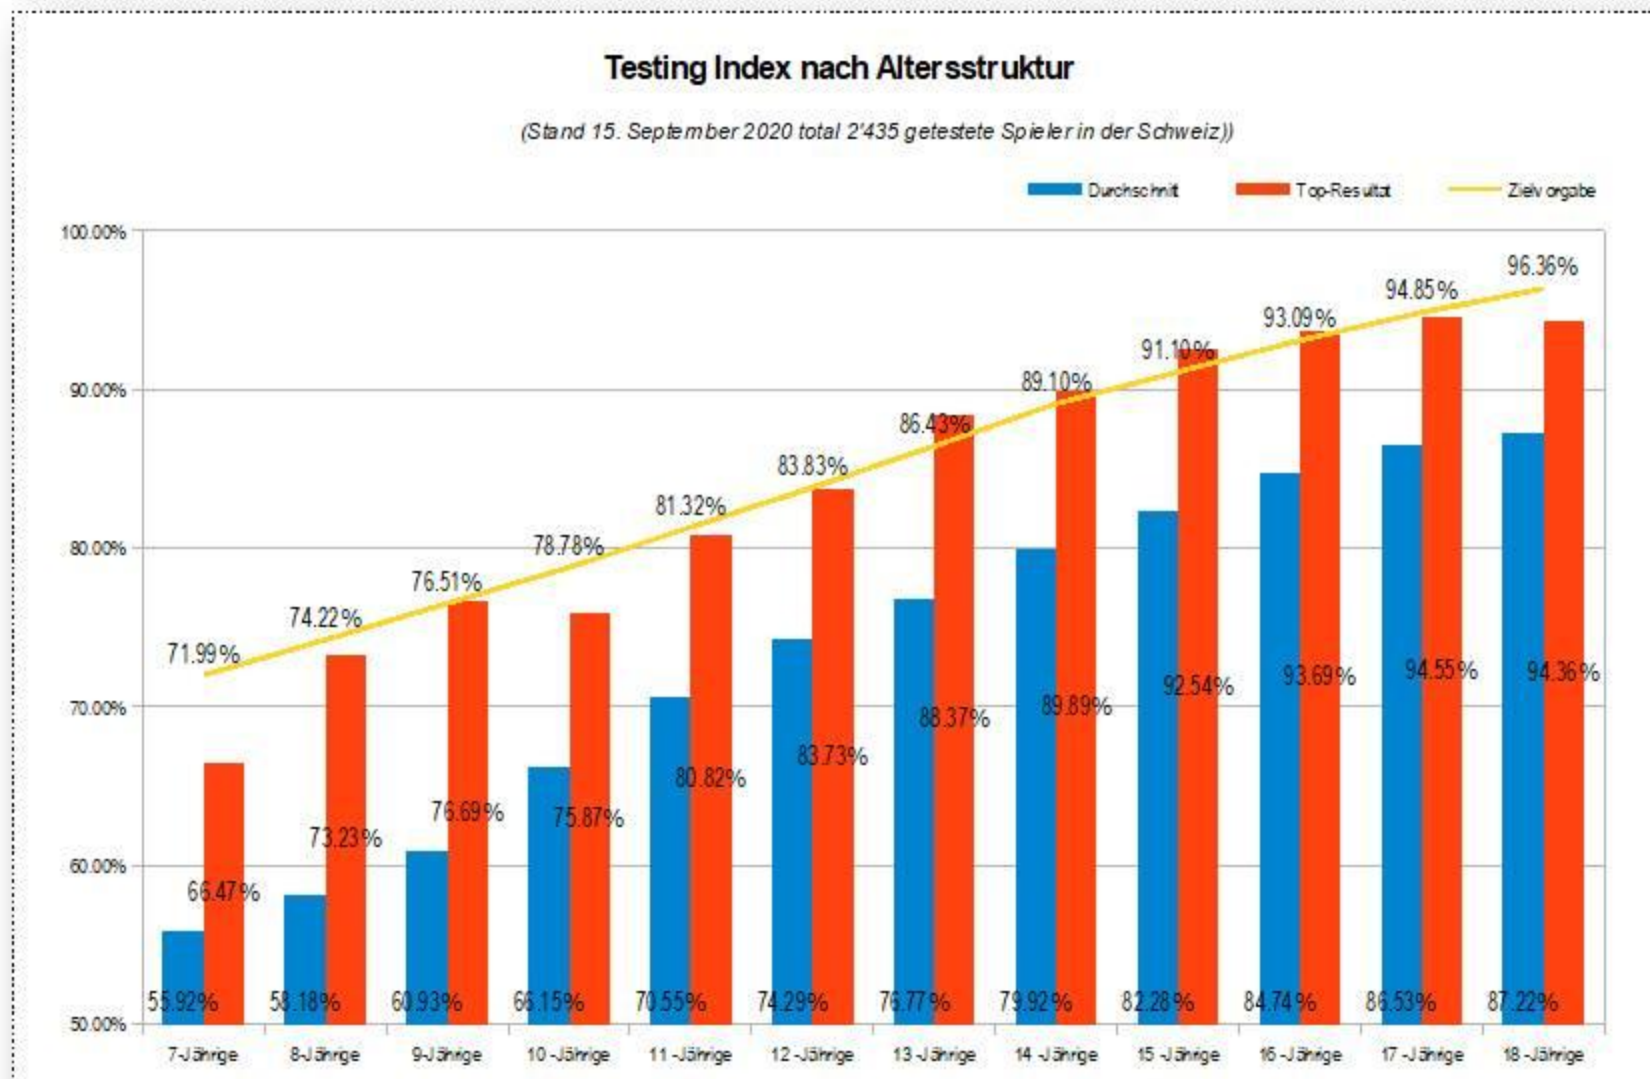

“Benchmark“ On-Ice-Testing

Die besten Spieler im Test sind auch die besten Spieler im Spiel

*Weltweit einzigartige Test-Analyse – Hochqualitative Testdaten aus der CHL - 42% aller getesteten Spieler waren NHL-Erstrundendrafts, respektive 39% aller getesteten Spieler spielen heute in der NHL und diese Resultate bilden die Basis zur Berechnung des **Testing-Index***