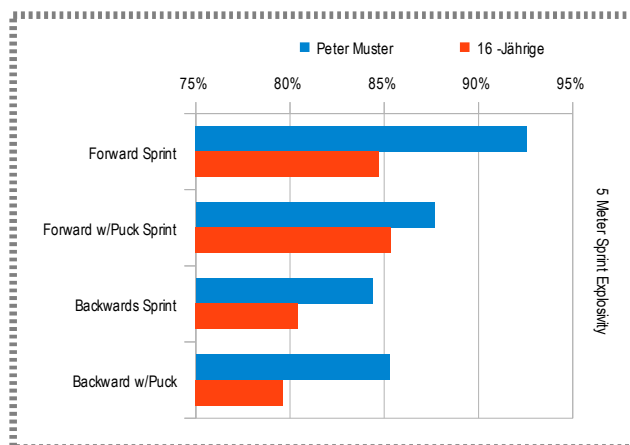

Peter Muster

Testing Index

On-Ice-Testing in Arosa 18. Juni 2020