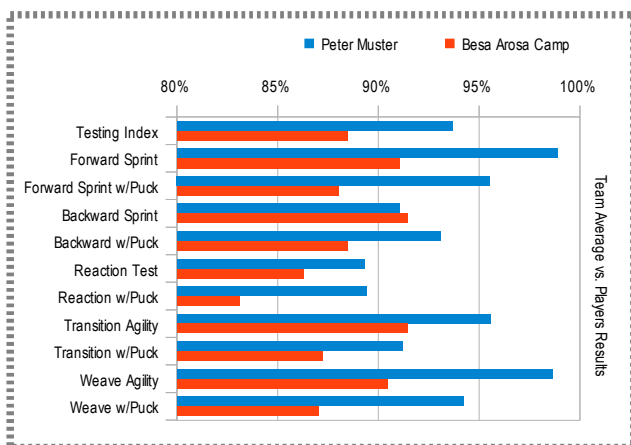

Peter Muster

Testing Index

On-Ice-Testing in Arosa 18. Juni 2020