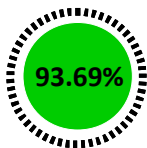

Peter Muster

Testing Index

On-Ice-Testing in Arosa 18. Juni 2020