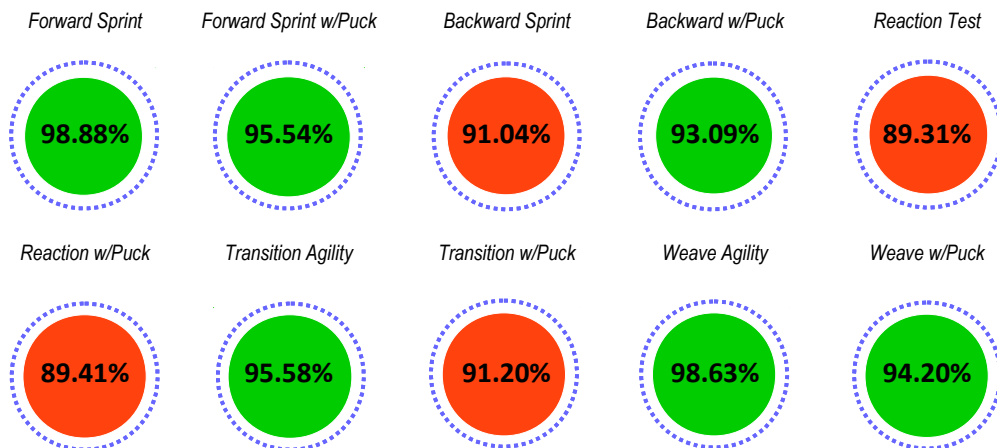

Peter Muster

Testing Index

On-Ice-Testing in Arosa 18. Juni 2020