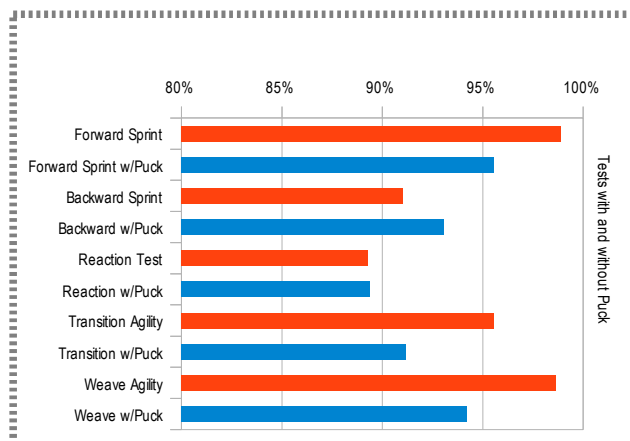

Peter Muster

Testing Index

On-Ice-Testing in Arosa 18. Juni 2020