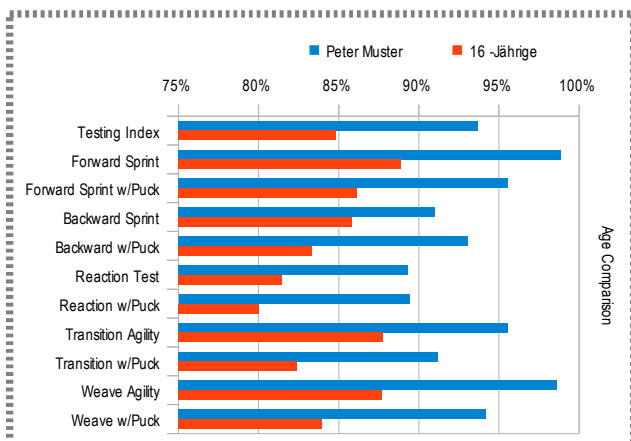

Peter Muster

Testing Index

On-Ice-Testing in Arosa 18. Juni 2020